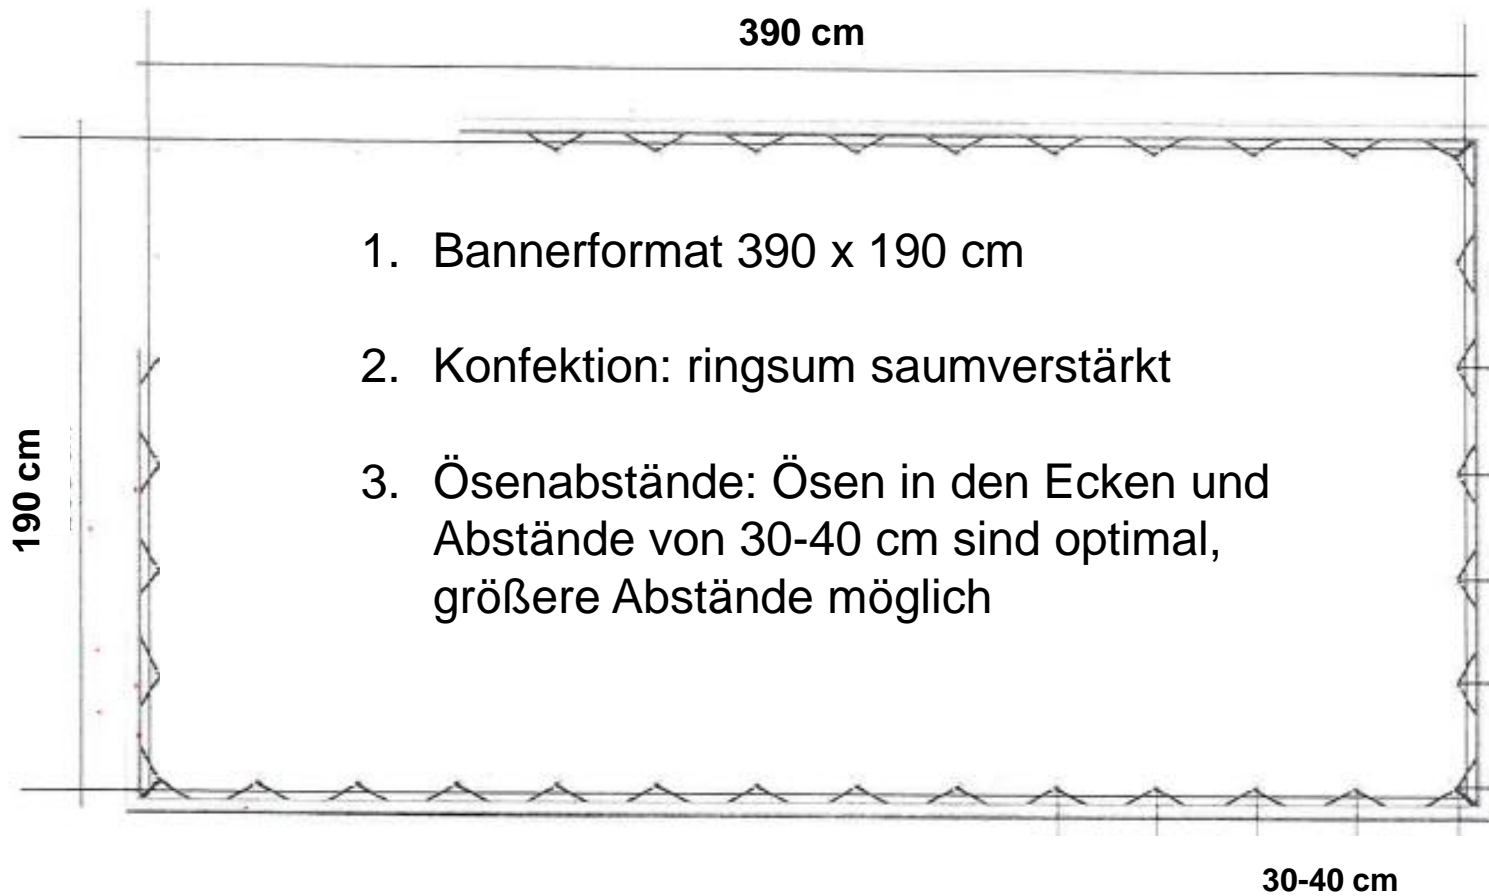

Format und Vorgabe für Banner Stadthalle Kehl Haupteingang

M: 1:20